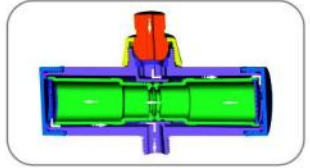

Ürün Kodu: HBB

19

Vücudunuzun tüm gözeneklerine nüfuz eden duş suyunuza, içme suyunuzdaki hassasiyeti gösteriyor musunuz?